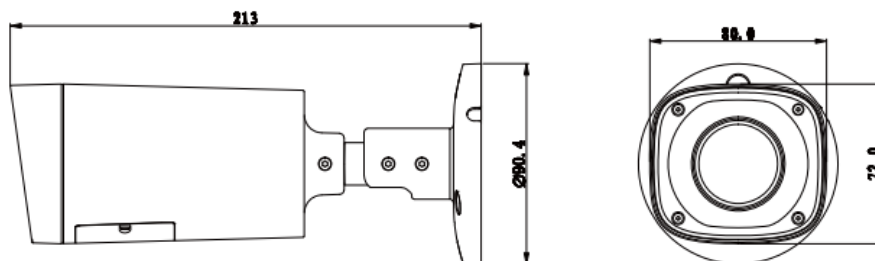

DH-IPC-HFW2320R-ZSVFS-IRE6

CAMÉRA IP 3MP, 60M, ZOOM

VARI-FOCALE MOTORISEE 2,7-12MM

ZOOM

dahua
TECHNOLOGY

- Capteur 1/3" 3Megapixel progressive CMOS
- Fréquence d'image Max 20fps@3M(2304x1296) & 25/30fps@1080P(1920 x1080)
- Double encodage H.264, MJPEG
- DWDR, Jour / Nuit (ICR), AWB, AGC, BLC, 3DNR
- Lentille varifocale motorisée 2,7-12mm
- Surveillance réseau : Web, CMS (DSS/PSS) & DMSS
- Vision 60m, IR
- IP67, POE

CAMÉRA	
Capteur	1/3" 3 Megapixel progressive scan CMOS
Pixels effectifs	2304(H)x1296(V)
Système de scan	Progressif
Obturbateur électronique	Auto / Manuel, 1/3(4)~1/100000s
Ratio S/N	> 50dB
Illumination min.	0. 01Lux/F1.4 (Color), 0Lux/F1.4(IR on)
Portée	60m
Jour / Nuit	Auto (ICR) / Couleur / Noir & Blanc
Réduction du bruit	3D
Compensation contre-jour	BLC / HLC / DWDR
Balance des blancs	Auto / Manuel
Netteté	Auto / Manuel
Zones de masquage	Jusqu'à 4 zones
LENTILLE	
Lentille	Motorisée 2,7-12mm, ouverture max F1.4; contrôle automatique du focus
Angle de vue	92°~28°
VIDEO	
Compression vidéo	H.264/ H.264H/ MJPEG
Résolution	3M(2304x1296)/1080P(1920x1080)/1.3M(1280x 960)/720P(1280x 720)/D1(704x 576/704x 480)/CIF(352x 288/352x 240)
Fréquence d'images	Flux principal : 3M(1 ~ 20fps)/1080P (1 ~ 25/30fps) Flux secondaire : D1/CIF(1 ~ 25/30fps)
Débit binaire	H.264H: 40K ~ 8192Kbps
RÉSEAU	
Ethernet	RJ-45 (10/100Base-T)
Protocoles	IPv4/IPv6, HTTP, HTTPS, SSL, TCP/IP, UDP, UPnP, ICMP, IGMP, SNMP, RTSP, RTP, SMTP, NTP, DHCP, DNS, PPPOE, DDNS, FTP, IP Filter, QoS, Bonjour
Compatibilité	ONVIF, CGI, PSIA
Nombre max d'accès utilisateurs	20
GENERAL	
Carte mémoire	Micro SD, max 128Go
Alimentation	DC12V/PoE (802.3af)
Consommation électrique	< 8,5W
Conditions de fonctionnement	-30°C~+60°C / Humidité inférieure à 95%RH
Protection	IP67
Dimensions	72 x 80 x 212,8 mm
Poids	0,65 Kg