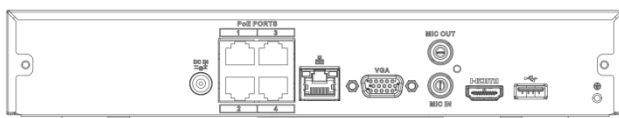

SYSTÈME

Processeur principal	Processeur embarqué
Système d'exploitation	Linux embarqué

VIDÉO & AUDIO

Entrées Caméras IP	4 canaux
Communication bidirectionnelle	1 canal entrée / sortie audio RCA

AFFICHAGE

Interface	1 HDMI, 1 VGA
Résolution	3840×2160, 1920×1080, 1280×1024, 1280×720, 1024×768
Affichage	1/4
OSD	Titre caméra, heure, perte vidéo, verrouillage camera, détection de mouvement, enregistrement