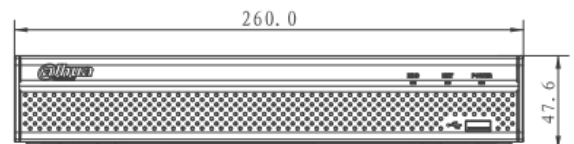

SYSTÈME

Processeur principal	Processeur embarqué
Système d'exploitation	Linux embarqué

VIDÉO & AUDIO

Entrées Caméras IP	4 canaux
Communication bidirectionnelle	1 canal entrée / sortie audio RCA

AFFICHAGE

Interface	1 HDMI, 1 VGA
Résolution	3840×2160, 1920×1080, 1280×1024, 1280×720, 1024×768
Affichage	1/4
OSD	Titre caméra, heure, perte vidéo, verrouillage camera, détection de mouvement, enregistrement