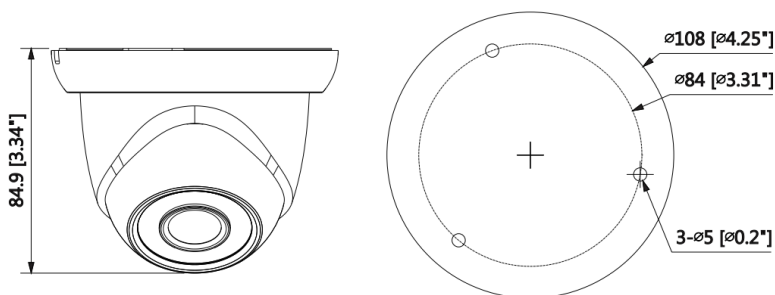

## DÔME IP 4MP, 30M, 2,8MM

Full HD  
1080

**dahua**  
TECHNOLOGY

- 1/3" 4Megapixel progressive CMOS
- Fréquence d'image 20fps@4M(2688x1520) & 25/30fps@3M(2304x1296)
- Double encodage H.264, H.264+
- DWDR, Jour / Nuit (ICR), AWB, AGC, BLC, 3DNR
- Lentille fixe 2,8mm
- Surveillance réseau : Web, CMS (DSS/PSS) & DMSS
- Vision 30m, IR
- IP67, POE

**LENTILLE**

Longueur focale	Lentille fixe 2,8mm
Ouverture max	F2.0
Angle de vue	H:106°/83°, V:56°/44°

**VIDÉO**

Compression	H.264+/H.264
Streaming	2 flux
Résolution	4M (2688x1520) / 3M (2048x1536) (2304x1296) / 1080P (1920x1080) / 720P (1280x720) / D1 (704x576/704x480) / CIF (352x288/352x240)
Fréquence d'images	Flux principal : 4M(1 ~ 20fps)/3M (1 ~ 25/30fps)/2M (1 ~ 25/30fps) Flux secondaire : D1/CIF(1 ~ 25/30fps)
Contrôle débit binaire	CBR / VBR
Débit binaire	H264H : 80K ~ 10240Kbps
Jour / Nuit	Auto (ICR) / Couleur / Noir & Blanc
Compensation contre-jour	BLC / HLC / DWDR
Balance des blancs	Auto / Manuel / Naturel / Lumière de rue / Extérieur
Netteté	Auto / Manuel
Zones de masquage	Jusqu'à 4 zones
Réduction du bruit	3D DNR
Détection de mouvement	Off / On (4 zones, rectangles)
Zone d'intérêt	Off / On (4 zones)
Effet miroir	Off / On

**GÉNÉRAL**

Alimentation	DC12V, PoE (802.3at)
Consommation électrique	<4,3W
Conditions de fonctionnement	-30°C~+60°C, humidité inférieure à 95% (sans condensation)
Protection	IP67
Dimensions	Φ108mmx 84,9mm
Poids	0,387Kg