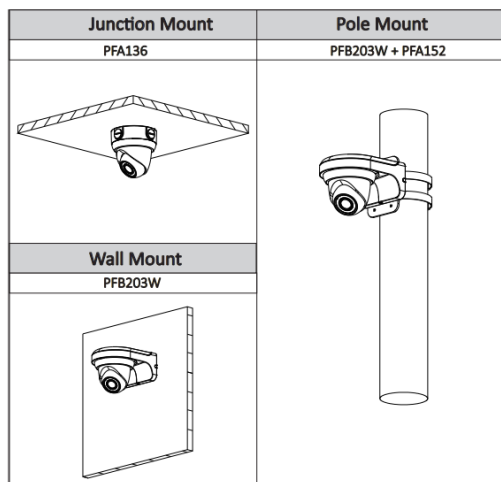

## DÔME IP 4MP, 30M, 2,8MM

Full HD  
1080

**dahua**  
TECHNOLOGY

- 1/3" 4Megapixel progressive CMOS
- Fréquence d'image 20fps@4M(2688x1520) & 25/30fps@3M(2304x1296)
- Double encodage H.264, H.264+
- DWDR, Jour / Nuit (ICR), AWB, AGC, BLC, 3DNR
- Lentille fixe 2,8mm
- Surveillance réseau : Web, CMS (DSS/PSS) & DMSS
- Vision 30m, IR
- IP67, POE

**GÉNÉRAL**

Alimentation	DC12V, PoE (802.3at)
Consommation électrique	<4,3W
Conditions de fonctionnement	-30°C~+60°C, humidité inférieure à 95% (sans condensation)
Protection	IP67
Dimensions	Φ108mmx 84,9mm
Poids	0,387Kg