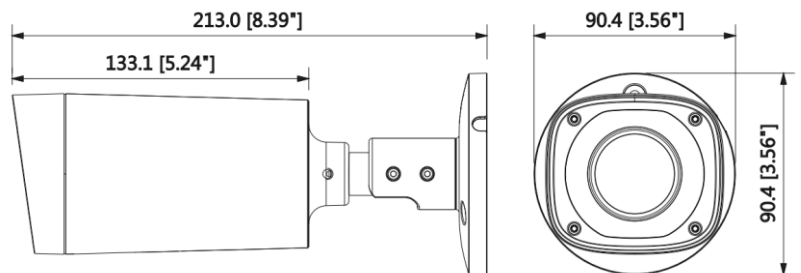

IPC-HFW2421R-ZS

CAMÉRA IP 4MP, 60M, 2,7-12MM

- Capteur 1/3" 4Megapixel progressive CMOS
- Fréquence d'image 20fps@4M(2688x1520) & 25/30fps@3M (2304x1296)
- Double encodage H.264+, H.264
- WDR (120dB), Jour / Nuit (ICR), AWB, AGC, BLC, 3DNR
- Lentille varifocale motorisée 2,7-12mm
- Surveillance réseau : Web, CMS (DSS/PSS) & DMSS
- Emplacement carte micro SD (128Gb max)
- Vision 60m, IR
- IP67, POE

CAMÉRA

Capteur	1/3" 4Megapixel progressive CMOS
Pixels effectifs	2688(H) x1520(V)
RAM/ROM	256MB/16MB
Système de scan	Progressif
Obturbateur électronique	Auto/Manuel, 1/3(4)~1/100000s
Illumination min.	0.1Lux/F1.4 (couleur), 0Lux/F1.4 (IR on)
Ratio S/N	> 50dB
Distance IR	60m
Contrôle IR On / Off	Auto / Manuel
Leds IR	4

VIDÉO

Compression	H.264+/H.264
Streaming	2 flux
Résolution	4M (2688x1520) / 3M (2048x1536) (2304x1296) / 1080P (1920x1080) / 720P (1280x720) / D1 (704x576/704x480) / CIF (352x288/352x240)
Fréquence d'images	Flux principal : 4M(1~20fps)/3M(1~25/30fps) Flux secondaire : D1(1 ~ 25/30fps)
Contrôle débit binaire	CBR / VBR
Débit binaire	H264 : 24K ~ 8192Kbps
Jour / Nuit	Auto (ICR) / Couleur / Noir & Blanc
Compensation contre-jour	BLC / HLC / WDR (120dB)
Balance des blancs	Auto / Manuel / Naturel / Lumière de rue / Extérieur
Netteté	Auto / Manuel
Zones de masquage	Jusqu'à 4 zones
Réduction du bruit	3D DNR
Détection de mouvement	Off / On (4 zones, rectangles)
Zone d'intérêt	Off / On (4 zones)
Zoom digital	x16
Flip	0°/90°/180°/270°
Effet miroir	Off / On

GÉNÉRAL

Alimentation	DC12V, PoE (802.3at)
Consommation électrique	<12,95W
Conditions de fonctionnement	-30°C~+60°C, humidité inférieure à 95% (sans condensation)
Protection	IP67
Dimensions	72 x 80 x 212,80 mm
Poids	0.86Kg