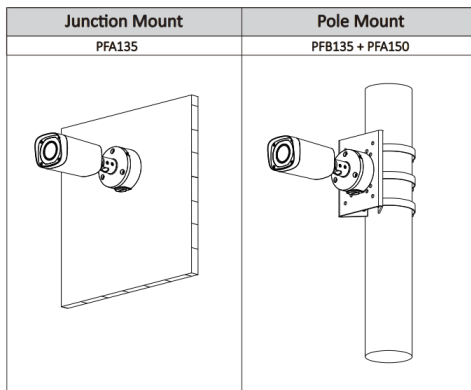

IPC-HFW2421R-ZS

CAMÉRA IP 4MP, 60M, 2,7-12MM

- Capteur 1/3" 4Megapixel progressive CMOS
- Fréquence d'image 20fps@4M(2688x1520) & 25/30fps@3M (2304x1296)
- Double encodage H.264+, H.264
- WDR (120dB), Jour / Nuit (ICR), AWB, AGC, BLC, 3DNR
- Lentille varifocale motorisée 2,7-12mm
- Surveillance réseau : Web, CMS (DSS/PSS) & DMSS
- Emplacement carte micro SD (128Gb max)
- Vision 60m, IR
- IP67, POE

CAMÉRA

Capteur	1/3" 4Megapixel progressive CMOS
Pixels effectifs	2688(H) x1520(V)
RAM/ROM	256MB/16MB
Système de scan	Progressif
Obturbateur électronique	Auto/Manuel, 1/3(4)~1/100000s
Illumination min.	0.1Lux/F1.4 (couleur), 0Lux/F1.4 (IR on)
Ratio S/N	> 50dB
Distance IR	60m
Contrôle IR On / Off	Auto / Manuel
Leds IR	4

VIDÉO

Compression	H.264+/H.264
Streaming	2 flux
Résolution	4M (2688x1520) / 3M (2048x1536) (2304x1296) / 1080P (1920x1080) / 720P (1280x720) / D1 (704x576/704x480) / CIF (352x288/352x240)
Fréquence d'images	Flux principal : 4M(1~20fps)/3M(1~25/30fps) Flux secondaire : D1(1 ~ 25/30fps)
Contrôle débit binaire	CBR / VBR
Débit binaire	H264 : 24K ~ 8192Kbps
Jour / Nuit	Auto (ICR) / Couleur / Noir & Blanc
Compensation contre-jour	BLC / HLC / WDR (120dB)
Balance des blancs	Auto / Manuel / Naturel / Lumière de rue / Extérieur
Netteté	Auto / Manuel
Zones de masquage	Jusqu'à 4 zones
Réduction du bruit	3D DNR
Détection de mouvement	Off / On (4 zones, rectangles)
Zone d'intérêt	Off / On (4 zones)
Zoom digital	x16
Flip	0°/90°/180°/270°
Effet miroir	Off / On

GÉNÉRAL

Alimentation	DC12V, PoE (802.3at)
Consommation électrique	<12,95W
Conditions de fonctionnement	-30°C~+60°C, humidité inférieure à 95% (sans condensation)
Protection	IP67
Dimensions	72 x 80 x 212,80 mm
Poids	0.86Kg