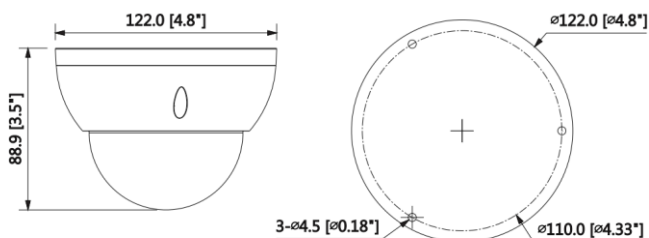

- Capteur 1/3" 4Megapixel progressive CMOS
- Fréquence d'image 20fps@4M(2688×1520) & 25/30fps@2M(1920×1080)
- Double encodage H.264+, H.264
- WDR (120dB), Jour / Nuit (ICR), AWB, AGC, BLC, 3DNR
- Lentille varifocale motorisée 2,7-12mm
- Surveillance réseau : Web, CMS (DSS/PSS) & DMSS
- Vision 30m, IR
- IP67, POE
- Anti-vandale IK10

Junction Mount PFA137	Incelling Mount PFB200C
Wall Mount PFB203W	Pole Mount PFB203W + PFA152